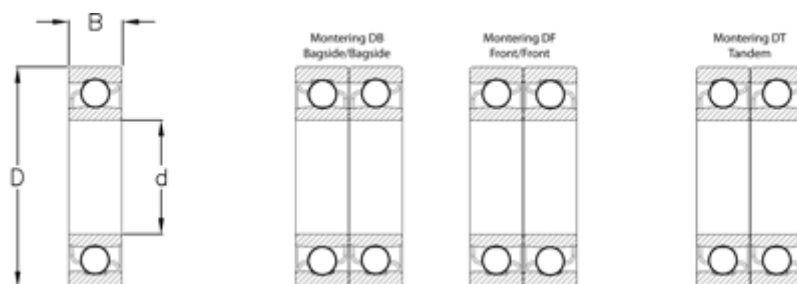

Varenummer: 570802001406
Beskrivelse: NSK Vinkelkontaktleje 7204B
d=20 D=47 B=14 Vinkel 40°

Mål

B = 14
D = 47
d = 20